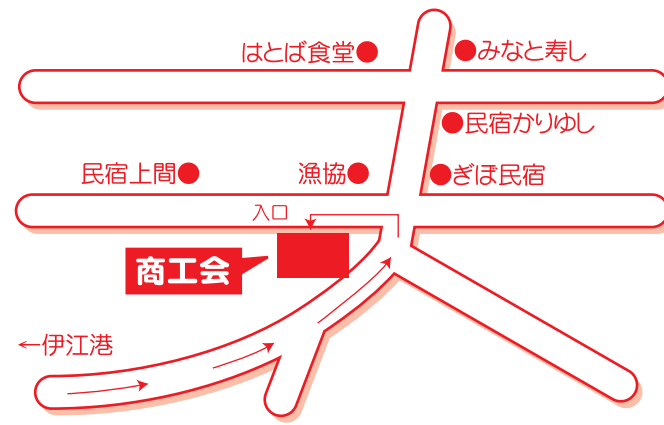

商品券は伊江村商工会で 取り扱っております。

商品券の販売及び換金時間
AM9:30~PM2:00 (※土、日、祝祭日は販売及び換金はできません。)

使用期限が過ぎますとご使用できなくなります。必ず、期限内でご使用下さいませ。

伊江村商工会

〒905-0503 伊江村字川平519-3 TEL.(0980)49-2742

<http://www.ieson.jp/>